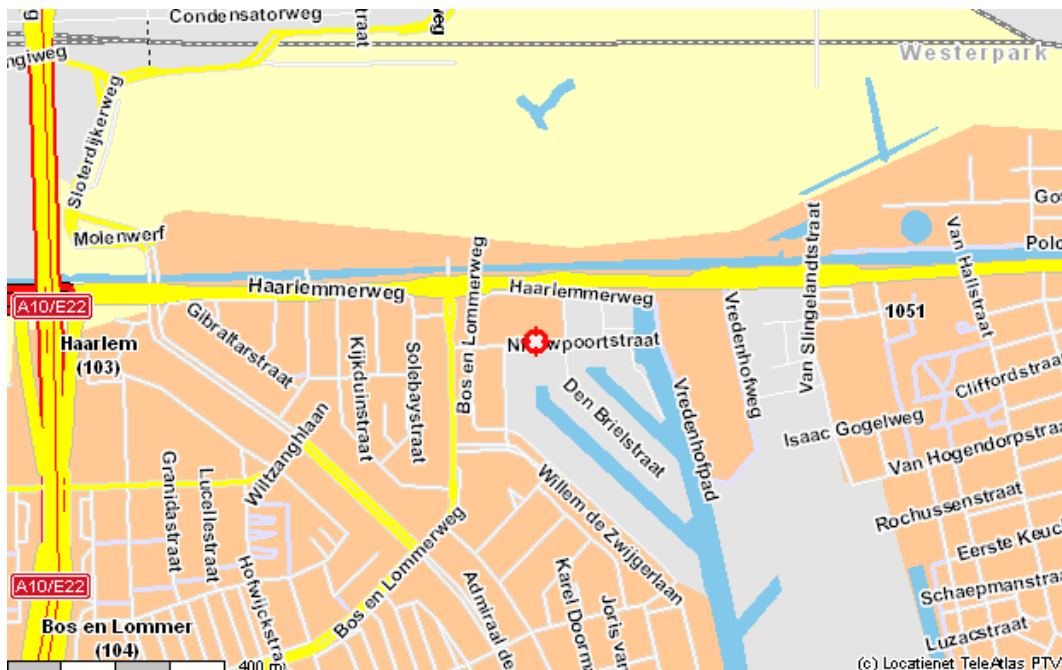

[Routebeschrijving loods Auxilium/BEUQ! \(NPS\)](#)

De loods zit in de wijk Bos & Lommer en is vanuit diverse richtingen makkelijk met het openbaar vervoer te bereiken o.a.:

- Tram 12: uitstappen op de Admiraal de Ruyterweg bij halte Bos & Lommerweg
- Bus 15: uitstappen op de Admiraal de Ruyterweg bij halte Bos & Lommerweg
- Vanaf station Sloterdijk:
 - bus 15, uitstappen op de Admiraal de Ruyterweg bij halte Bos & Lommerweg
 - tram 12, uitstappen op de Admiraal de Ruyterweg bij halte Bos & Lommerweg
 - bus 46 uitstappen halte Solebaystraat
- Vanaf Centraal Station:
 - bus 46 richting station Sloterdijk uitstappen halte Solebaystraat
 - bus 21 richting Geuzenveld uitstappen Solebaystraat

Let op: bij alle verbindingen moet je rekening houden met en stukje lopen! (zoek zelf op hoe je moet lopen)

De loods is gevestigd in een parkeer garage. Als je aankomt op de Nieuwpoortstraat 94-96, zie je naast de slijterij Dirk III een groot rolluik. Achter dit rolluik zit de parkeergarage waar de loods in zit.