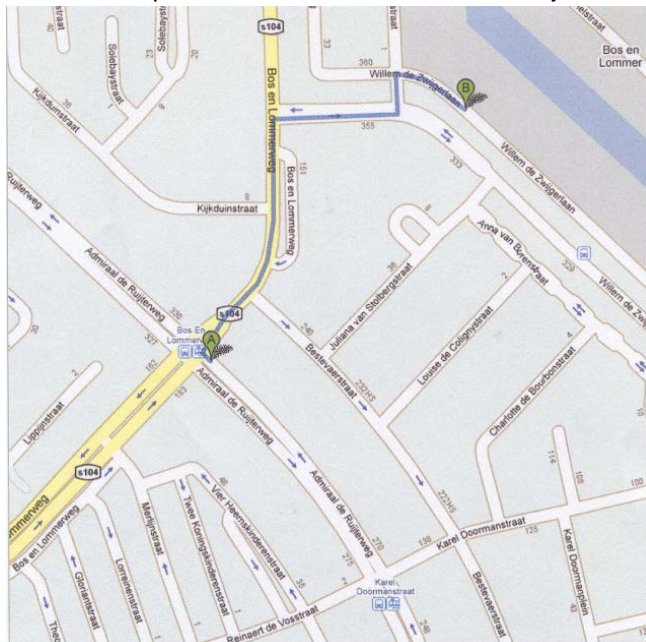

### **Adres**

Auxilium Promotie & Advies / Beuq!  
Willem de Zwijgerlaan 350/3  
1055 RD Amsterdam

**Algemeen:** Wij zitten in een bedrijven verzamelgebouw: Gebouw de Zwijger op de 3e etage. Bij de ingang van het pand "De Zwijger", huisnummer 350 – 352, per trap of lift naar de 3e etage nemen. Hier aanbellen bij Auxilium Promotie & Advies.

### **Vanaf Amsterdam Oost, De Pijp of station Sloterdijk:**

- **Tram 12:**  
uitstappen op Admiraal de Ruyterweg kruising Bos en Lommer weg (halte Bos en Lommerweg) (A). Via de Bos en Lommerweg richting de W. de Zwijgerlaan. Op de Willem de Zwijgerlaan rechtsaf slaan. Het pand 350 – 352 zit aan de linkerzijde aan een ventweg.

### **Vanaf Amsterdam CS**

- **Bus 21:**  
uitstappen halte Solebaystraat (A). Recht doorlopen over Bos & Lommerweg. 2e zijstraat links is W. de Zwijgerlaan. Het pand 350 – 352 zit aan de linkerzijde aan een ventweg.